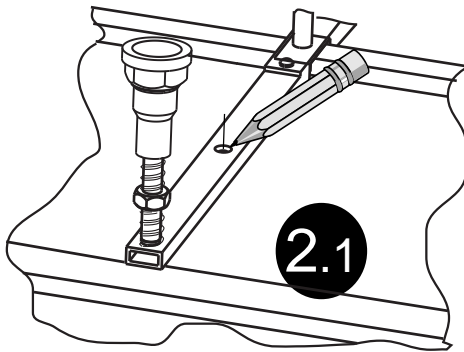

200-06904 (800 mm)  
200-06905 (900 mm)  
200-06906 (1000 mm)

RD/DEL/20022006/-135-P

052-011-0000701P

estetyka i trwałość  
**aquaform**®

1. 19mm  17mm

2.

# 3.

4. 19mm  17mm   

A

5.

6.

7.

8.