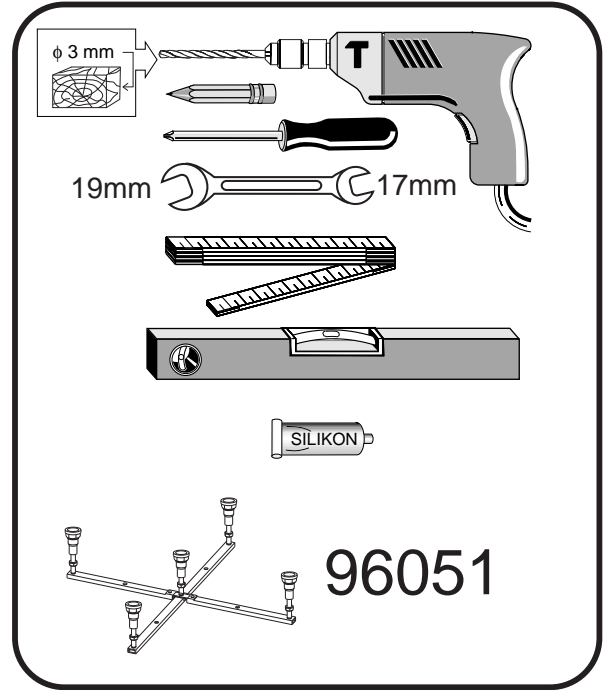

- |                                       |                                  |
|---------------------------------------|----------------------------------|
| <b>CZ</b> Popis montáže               | <b>LV</b> Montāžas instrukcija   |
| <b>D</b> Montageanleitung             | <b>PL</b> Instrukcja montażu     |
| <b>EST</b> Montaaži instruksioon      | <b>RO</b> Instrucțiuni de montaj |
| <b>GB</b> Assembly instruction        | <b>RUS</b> Инструкция по монтажу |
| <b>HU</b> Az összeszerelés útmutatása | <b>SK</b> Montážny návod         |
| <b>LT</b> Montavimo instrukcija       | <b>UA</b> Інструкція з монтажу   |

200-06904 (800 mm)  
200-06905 (900 mm)  
200-06906 (1000 mm)

RD/DEL/20022006/-135-P

052-011-0000701P

estetyka i trwałość  
**aquaform**®

1. 19mm  17mm

2.

# 3.

4. 19mm  17mm   

A

5.

6.

7.

8.